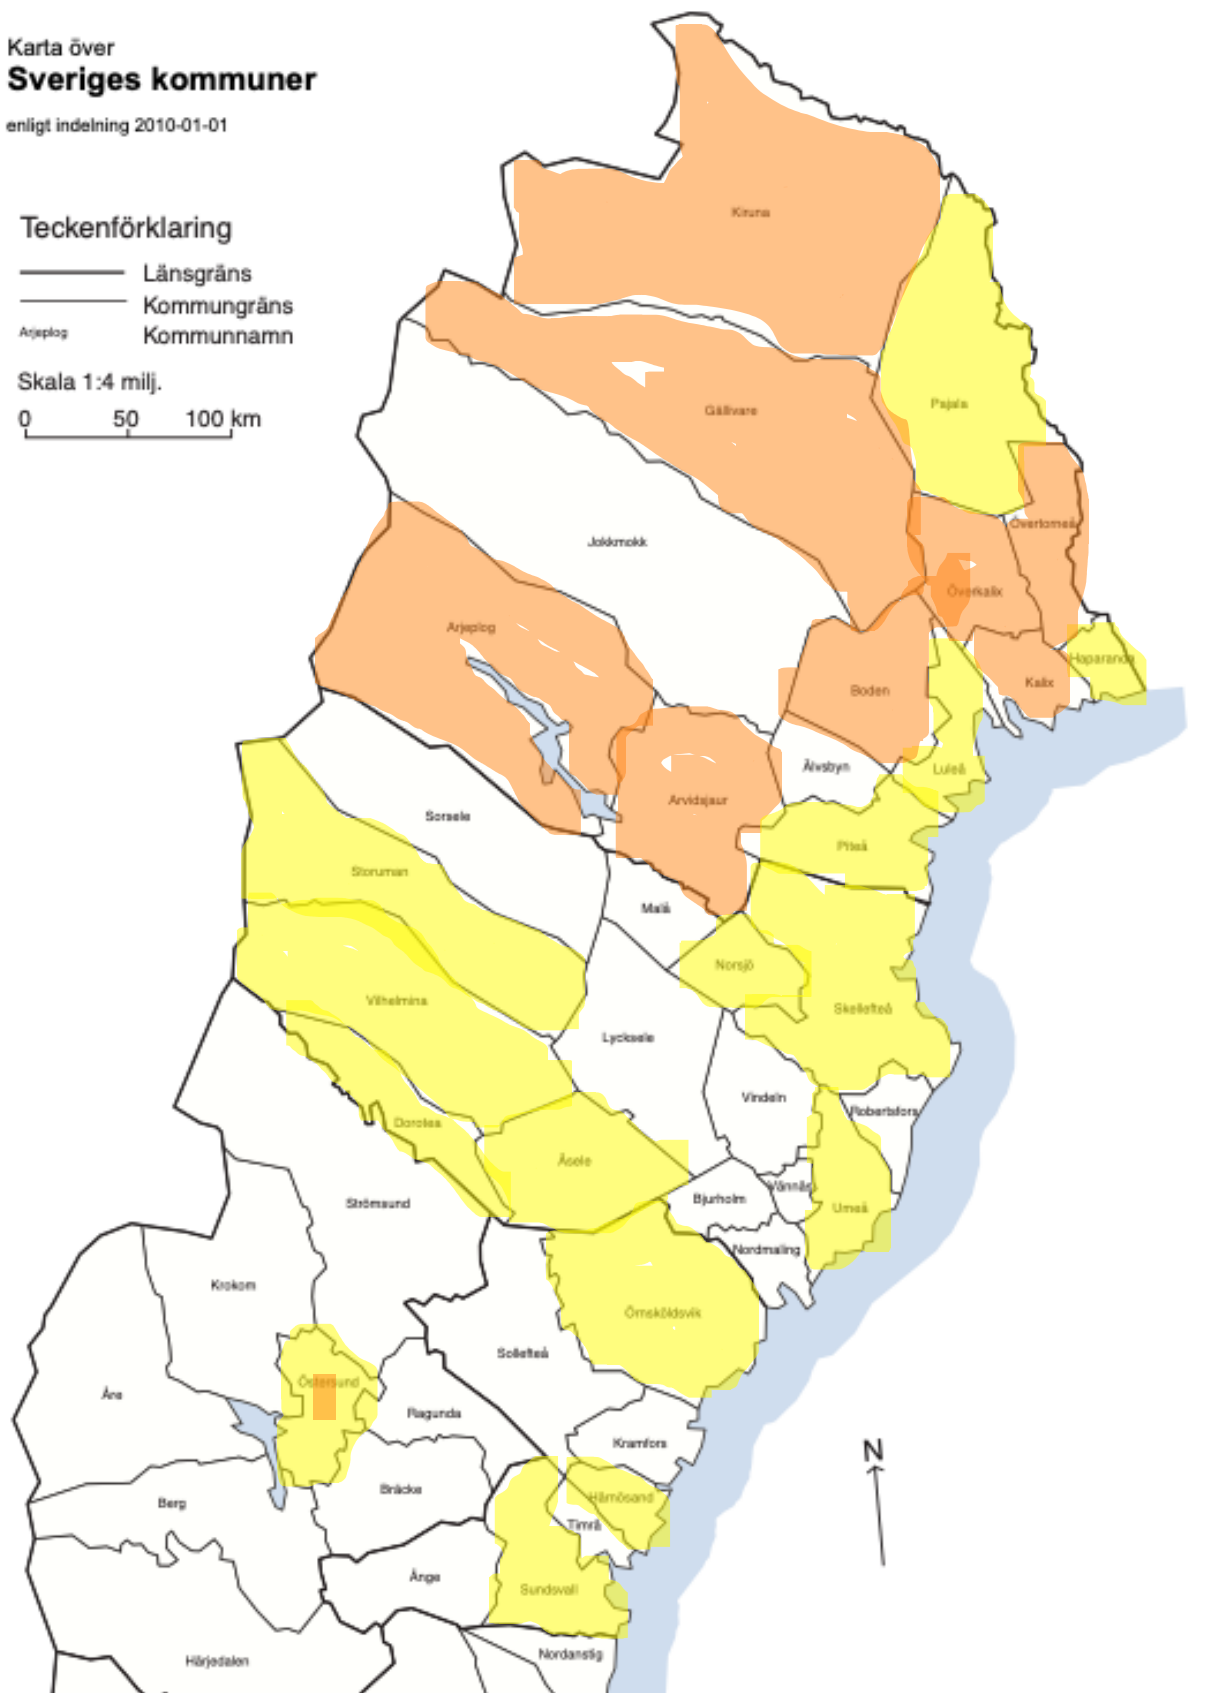

Karta över
Sveriges kommuner

enligt indelning 2010-01-01

Teckenförklaring

- Länsgrens
- Kommungräns
- Arjeplog Kommunnamn

Skala 1:4 milj.

0 50 100 km

Gult = Samtal om våld
Rött = Samtal om Frihet
Grönt = Jönköpings län